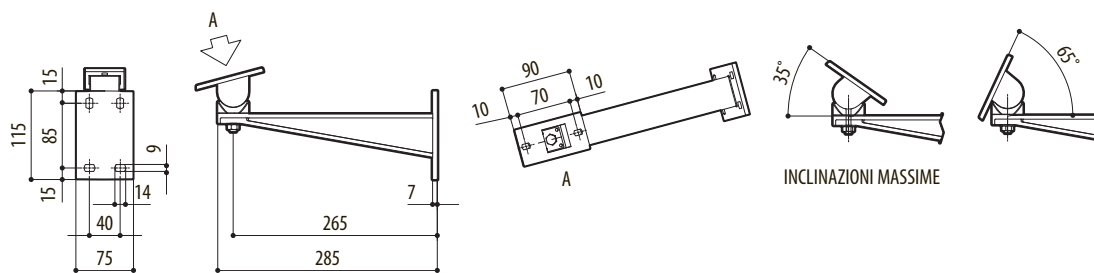

## DESCRIZIONE

Supporto a parete con snodo molto robusto adatto a tutte le nostre custodie di medie e grandi dimensioni.

### MECCANICA

In alluminio  
Snodo orientabile  
Portata: 25kg  
Lunghezza: 285mm  
Peso unitario: 0.6kg

## DISEGNI TECNICI

Le misure indicate sono espresse in millimetri.

WBJA